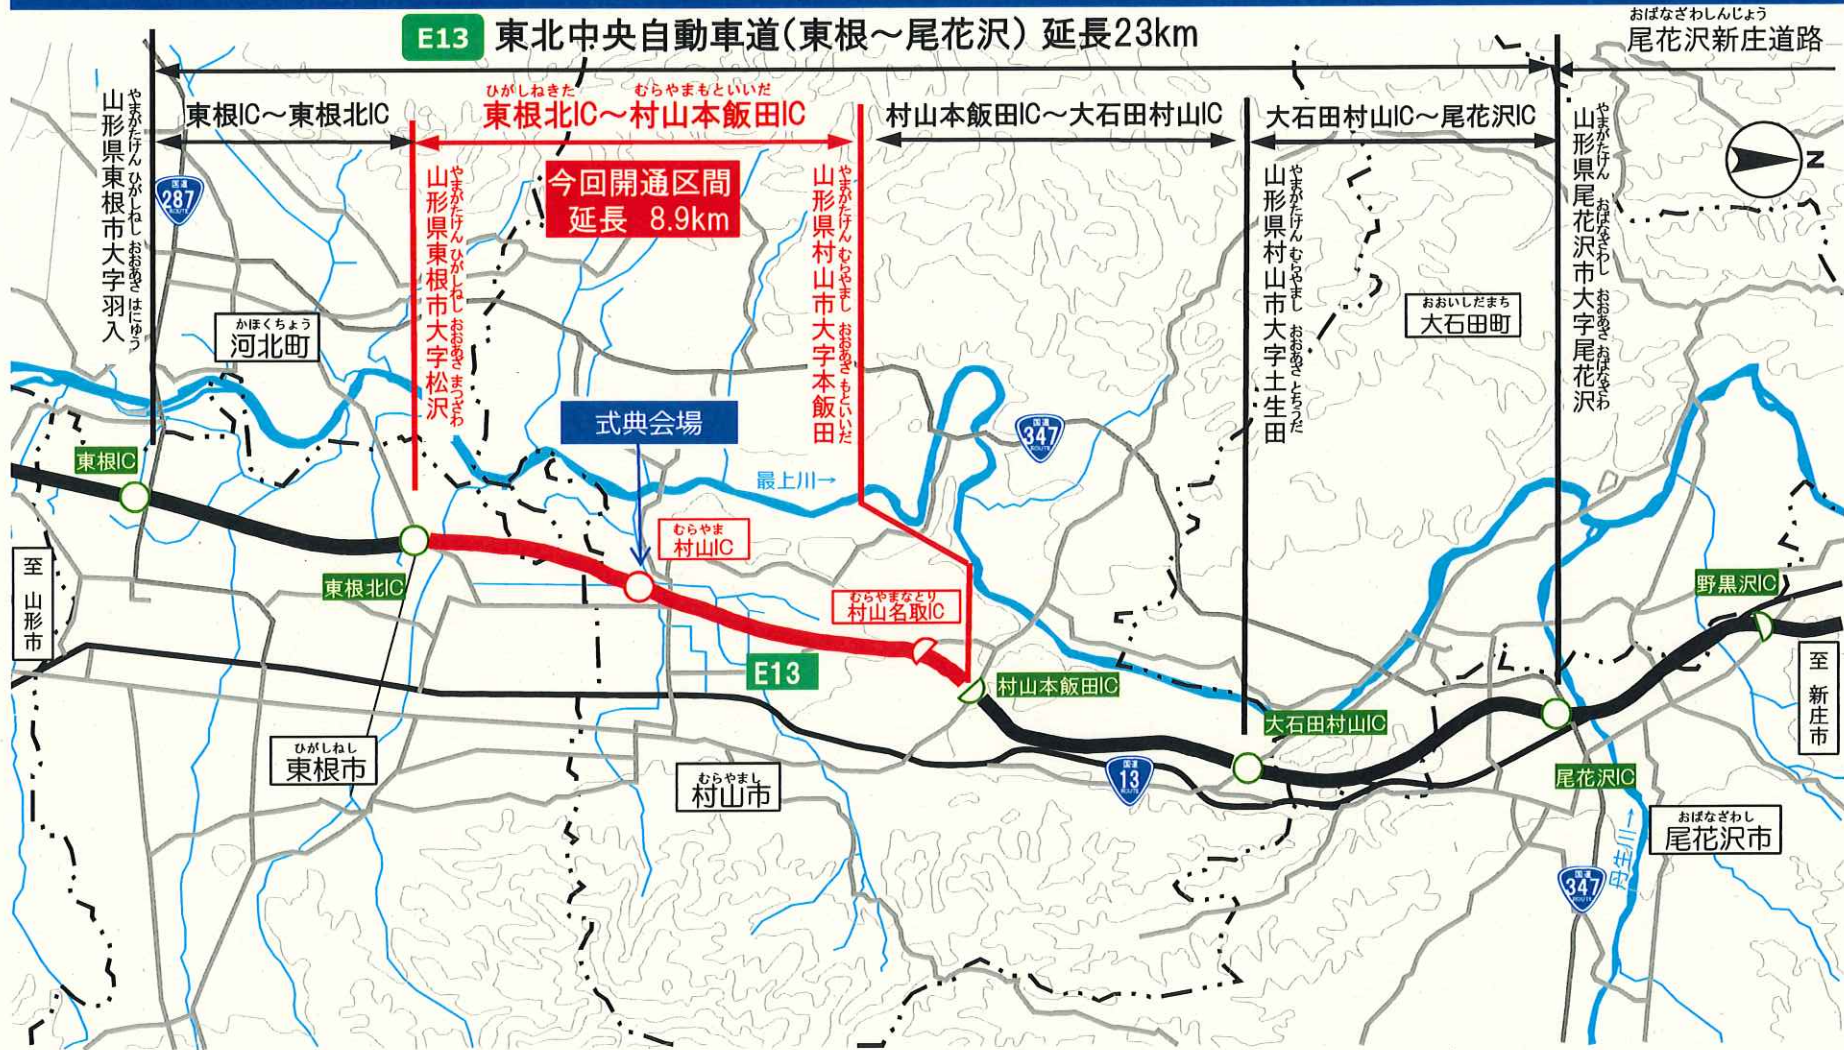

# 東北中央自動車道(東根～尾花沢) 東根北IC～村山本飯田IC間 位置図

- 開通式典
- 1) 日時 : 令和 4 年 10 月 29 日(土) 11時00分～
  - 2) 場所 : 村山IC (村山市大字河島地内)
  - 3) 主催 : 山形県、村山市、東根市、国土交通省東北地方整備局
  - 4) 概要 : 主催者挨拶、来賓祝辞、テープカット、くす玉開披、通り初め等

凡例

— (赤線) : 今回開通区間

— (黒線) : 開通済区間