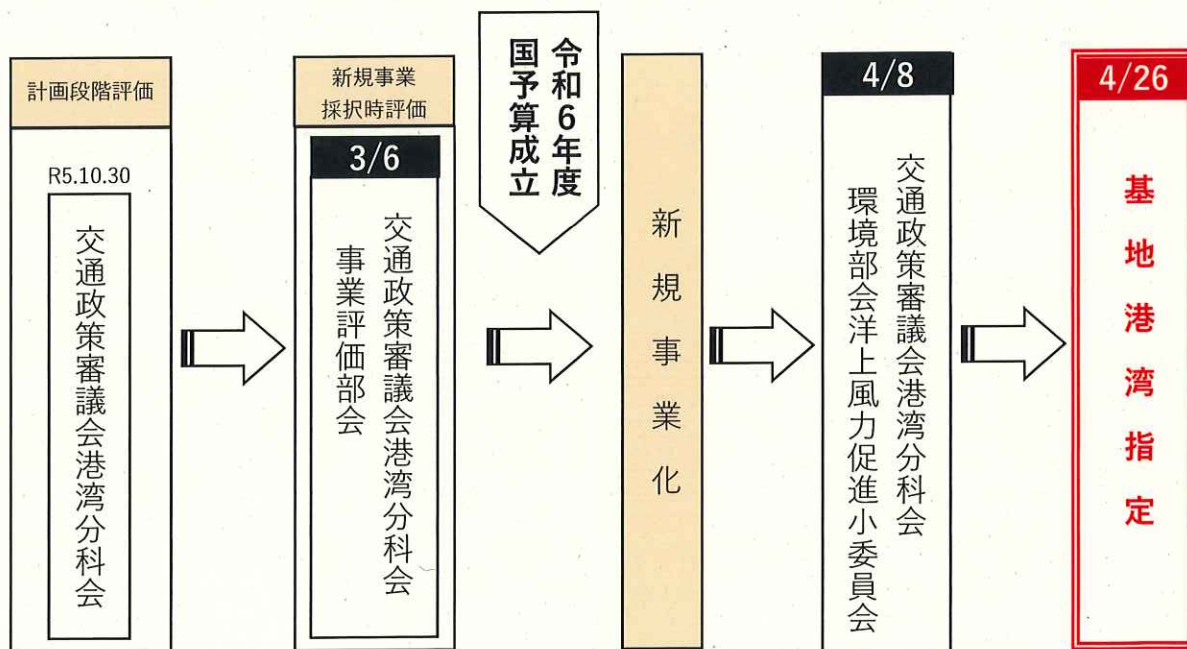

令和6年4月25日

山形県県土整備部長

酒田港の基地港湾への指定について

明日（4月26日(金)）、酒田港が「海洋再生可能エネルギー発電設備等拠点港湾（基地港湾）」として、国土交通大臣より指定を受け、国土交通省東北地方整備局副局長から直接指定書を手交することになりましたので報告します。

指定により、基地港湾に必要な港湾施設が整備された後、酒田港が洋上風力発電設備の設置及び維持管理に利用される埠頭として活用することが可能となります。

【新規事業化・基地港湾指定の手続き】

【問合せ先】

県土整備部 空港港湾課
課長 渡部 靖
TEL : 023-630-2401