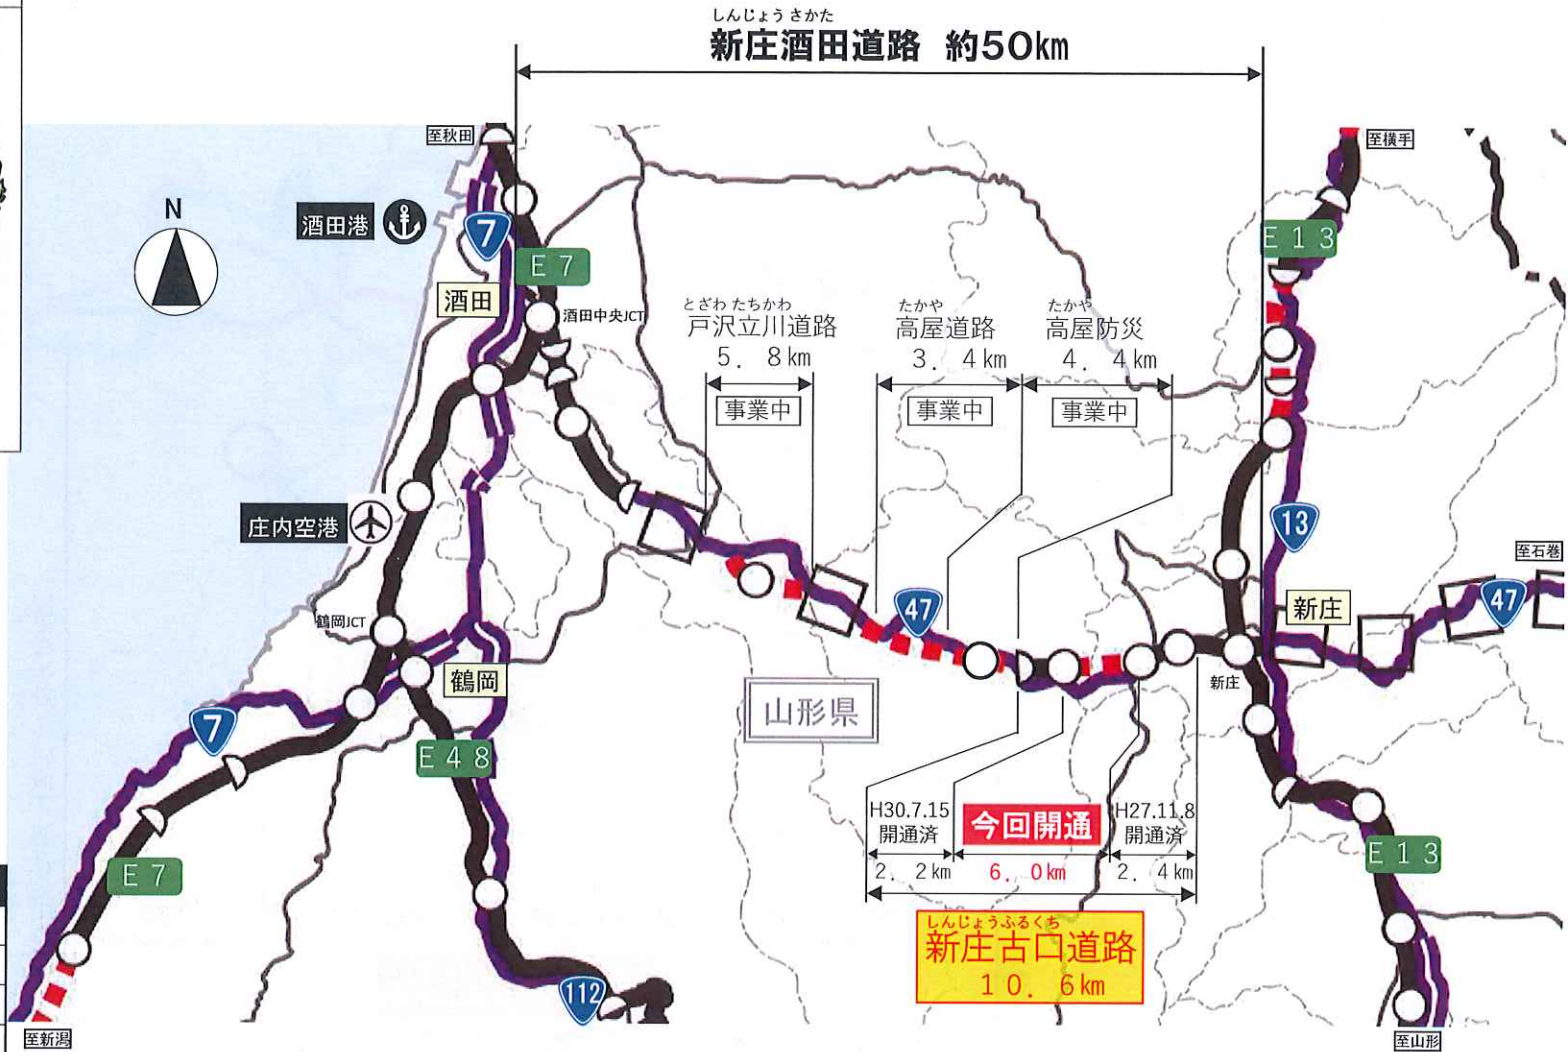

国道47号 新庄酒田道路

別添

国道47号 新庄古口道路 延長10.6km

しんじょうふるくち

別添